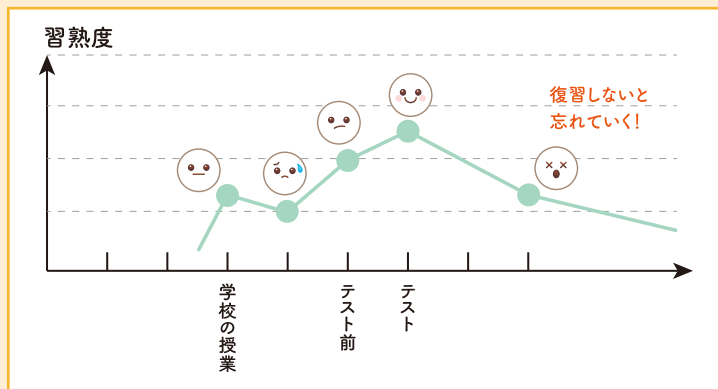

097-553-1300

受付時間

月・火・木・金 14:00~22:00
水 16:00~22:00
土 13:00~22:00

お申し込みはこちら↓

まずは検索 / ペガサス 明野 検索

「聞くだけ」が 「やってみる」へと変わる

● 学べるから楽しい!

教えるの主体は「先生」、学ぶの主体は「生徒」です。皆さんは、小さい頃の、何でもないことをずっと覚え続けている経験はありませんか?なぜ、覚え続けているのか、それは自分が主体で体験したからです。体験することで自分の中に感情が生まれ、長期的な記憶として残るのです。これからは、たくさん覚えるというより、よく覚えていることが大切です。これからの入試に向けて、必要な力です。

定期テストの点が上がる理由!

ペガサスでは、学習のサイクルを作り上げることで、学習習慣や勉強の仕方を身に付けます。

● わからないの連鎖を断ち切るようにします。

反転授業のメカニズムを取り入れ、「わかったつもり」から「疑問」や「葛藤」を生みだし、「わかった」のプロセスを構築、確かな学力を養います。そして、わかりだせば自然と意欲につながります。

引用:『アクティブラーニング型授業としての反転授業』森朋子・溝上慎一