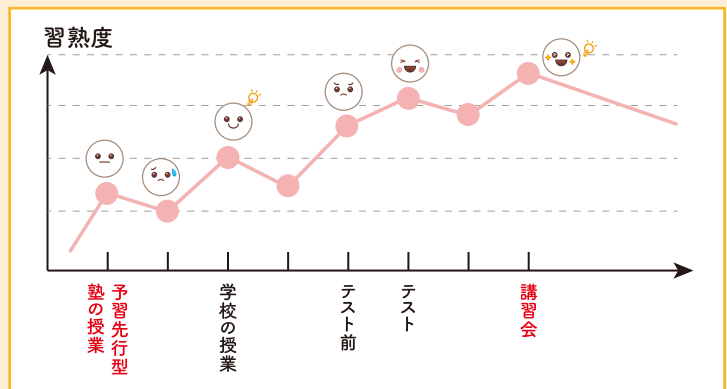

097-553-1300

受付時間

月・火・木・金 14:00~22:00
水 16:00~22:00
土 13:00~22:00

お申し込みはこちら↓

まずは検索 / ペガサス 明野 検索

「聞くだけ」が 「やってみる」へと変わる

● 学べるから楽しい!

教えるの主体は「先生」、学ぶの主体は「生徒」です。皆さんは、小さい頃の、何でもないことをずっと覚え続けている経験はありませんか?なぜ、覚え続けているのか、それは自分が主体で体験したからです。体験することで自分の中に感情が生まれ、長期的な記憶として残るのです。これからは、たくさん覚えるというより、よく覚えていることが大切です。これからの入試に向けて、必要な力です。

定期テストの点が上がる理由!

ペガサスでは、学習のサイクルを作り上げることで、学習習慣や勉強の仕方を身に付けます。

● わからないの連鎖を断ち切るようにします。

反転授業のメカニズムを取り入れ、「わかったつもり」から「疑問」や「葛藤」を生みだし、「わかった」のプロセスを構築、確かな学力を養います。そして、わかりだせば自然と意欲につながります。

引用:『アクティブラーニング型授業としての反転授業』森朋子・溝上慎一