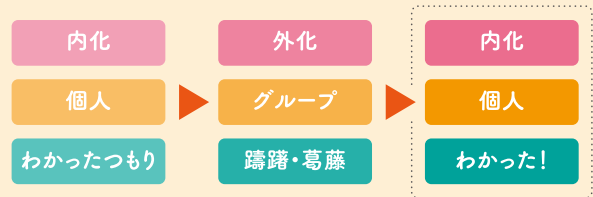

097-553-1300

受付時間

月・火・木・金 14:00~22:00
水 16:00~22:00
土 13:00~22:00

お申し込みはこちら↓

まずは検索 / ペガサス 明野 検索

「聞くだけ」が 「やってみる」へと変わる

● 学べるから楽しい!

教えるの主体は「先生」、学ぶの主体は「生徒」です。皆さんは、小さい頃の、何でもないことをずっと覚え続けている経験はありませんか?なぜ、覚え続けているのか、それは自分が主体で体験したからです。体験することで自分の中に感情が生まれ、長期的な記憶として残るのです。これからは、たくさん覚えるというより、よく覚えていることが大切です。これからの入試に向けて、必要な力です。

定期テストの点が上がる理由!

ペガサスでは、学習のサイクルを作り上げることで、学習習慣や勉強の仕方を身に付けます。

● わからないの連鎖を断ち切るようにします。

反転授業のメカニズムを取り入れ、「わかったつもり」から「疑問」や「葛藤」を生みだし、「わかった」のプロセスを構築、確かな学力を養います。そして、わかりだせば自然と意欲につながります。

引用:『アクティブラーニング型授業としての反転授業』森朋子・溝上慎一