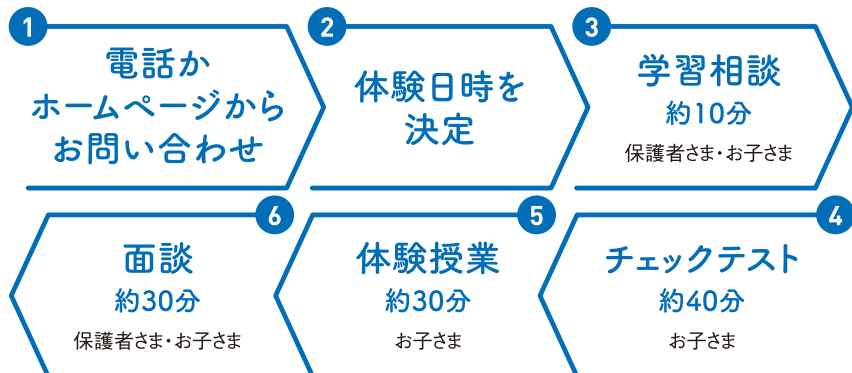

生徒募集!

春 期 講 習

2021 3/27 SAT ▶ 2021 4/6 TUE

対象 新中学3年生—新小学1年生

春期講習のみ受講される方・新規入塾の方にお得なコース!

コース	時間	料金【税抜価格】		
		小学生	新中学2年生	新中学3年生
おためしにおすすめ! 春期必修コース	60分×5回	5,000円	5,400円	5,600円
春期標準コース	60分×8回	8,000円	8,640円	8,960円
春期充実コース	60分×10回	10,000円	10,800円	11,200円

※期間・時間・コース等、ご希望に沿った設定が可能です。お気軽にご相談ください。

お問い合わせ～体験授業の流れ ※時間は目安です。

今だけ! 入塾キャンペーン

入塾金 通常価格 20,000円 ▶ **半額!!** (税抜)

初月授業料 **無料!!** (先着5名様 ※週1コース分)

3-4月 中学準備講座

数学や英語の予習を個別で指導します。

60分×8回
10,000円