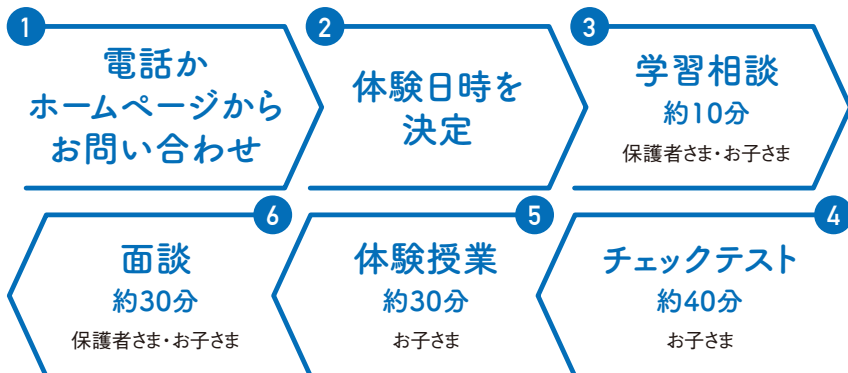

# 春期講習

2023 3/25 SAT ▶ 2023 4/4 TUE

対象 新中学3年生—新小学1年生

春期講習のみ受講される方・新規入塾の方にお得なコース!

コース	時間	料金【税込価格】		
		小学生	新中学2年生	新中学3年生
おためしにおすすめ! 春期必修コース	60分×5回	6,200円	6,700円	6,900円
春期標準コース	60分×8回	9,900円	10,700円	11,000円
春期充実コース	60分×10回	12,400円	13,400円	13,800円

※期間・時間・コース等、ご希望に沿った設定が可能です。お気軽にご相談ください。

お問い合わせ～体験授業の流れ ※時間は目安です。