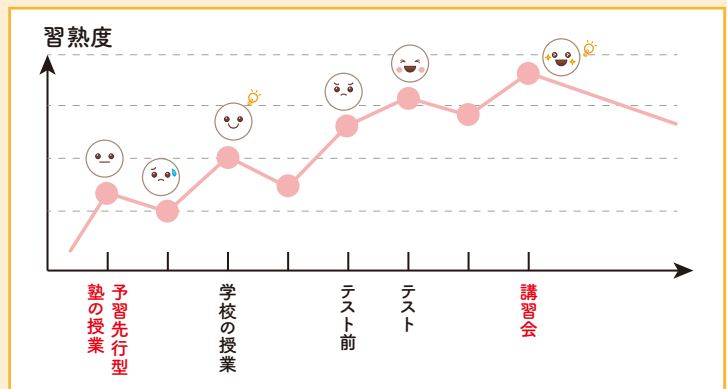

指導中により電話に出れず、対応にお時間が掛かる場合がございます。ホームページからのお問い合わせがおすすめです。

電話受付

月・火・木・金 14:00~22:00
水 16:00~22:00

「聞くだけ」が 「やってみる」へと変わる

● 学べるから楽しい!

教えるの主体は「先生」、学ぶの主体は「生徒」です。皆さんは、小さい頃の、何でもないことをずっと覚え続けている経験はありませんか?なぜ、覚え続けているのか、それは自分が主体で体験したからです。体験することで自分の中に感情が生まれ、長期的な記憶として残るのです。これからは、たくさん覚えるというより、よく覚えていることが大切です。これからの入試に向けて、必要な力です。

定期テストの点が上がる理由!

ペガサスでは、学習のサイクルを作り上げることで、学習習慣や勉強の仕方を身に付けます。

ペガサス明野教室って
こんなところ!

自習室 休憩室完備

授業日以外も塾で学習することができます。自習の時間もメリハリをつけて学習できます!

駐車場 駐輪場あり

広い敷地内に塾がありますので、送り迎えも安心です。

学校の宿題 対応もします!