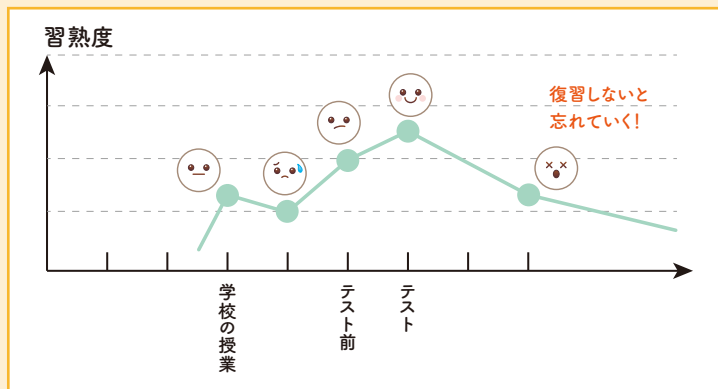

指導中により電話に出れず、対応にお時間が掛かる場合がございます。ホームページからのお問い合わせがおすすめです。

電話受付

月・火・木・金 14:00~22:00
水 16:00~22:00

「聞くだけ」が 「やってみる」へと変わる

● 学べるから楽しい!

教えるの主体は「先生」、学ぶの主体は「生徒」です。皆さんは、小さい頃の、何でもないことをずっと覚え続けている経験はありませんか?なぜ、覚え続けているのか、それは自分が主体で体験したからです。体験することで自分の中に感情が生まれ、長期的な記憶として残るのです。これからは、たくさん覚えるというより、よく覚えていることが大切です。これからの入試に向けて、必要な力です。

定期テストの点が上がる理由!

ペガサスでは、学習のサイクルを作り上げることで、学習習慣や勉強の仕方を身に付けます。

ペガサス明野教室って
こんなところ!

自習室 休憩室完備

授業日以外も塾で学習することができます。自習の時間もメリハリをつけて学習できます!

駐車場 駐輪場あり

広い敷地内に塾がありますので、送り迎えも安心です。

学校の宿題 対応もします!