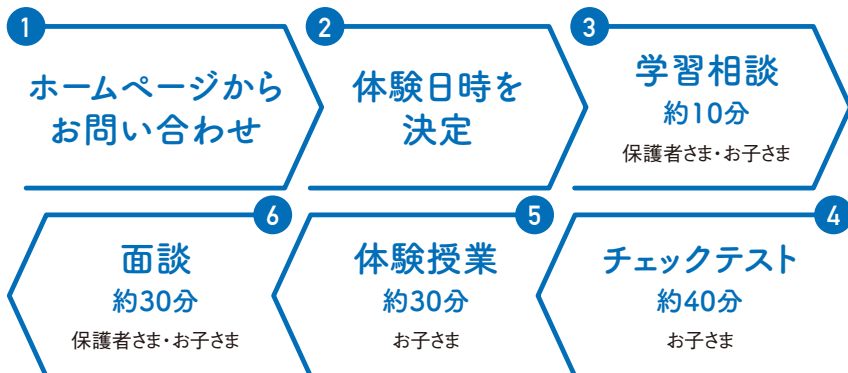

生徒募集!

2024 3/27 WED → 2024 4/5 FRI

春期講習

対象 新中学3年生—新小学1年生

春期講習だけでも親切料金

コース	時間	料金【税込価格】		
		小学生	新中学2年生	新中学3年生
おためしにおすすめ! 春期必修コース	60分×5回	7,150円	8,525円	9,900円
春期標準コース	60分×8回	11,440円	13,640円	15,840円
春期充実コース	60分×10回	14,300円	17,050円	19,800円

※期間・時間・コース等、ご希望に沿った設定が可能です。お気軽にご相談ください。

お問い合わせ～体験授業の流れ ※時間は目安です。

今だけ! 入塾キャンペーン

入塾金 通常価格 (税込) 22,000円 ▶ **半額!!**

初月授業料 **無料!!** (先着5名様 ※週1コース分)

新中一生におすすめ!

3-4月 中学準備講座

指導科目 数 英 国 理 社