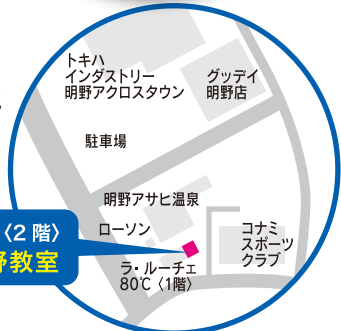

締切:2016年11月30日まで ※定員に達し次第、締切となります。お早めにお申込ください。

スーパー 個別指導

ペガサス 明野 検索

学習塾 ペガサス

受付時間14:00-22:00

明野教室 097-553-1300

〒870-0161 大分県大分市明野東1-2-43明野ガーデンテラス2F